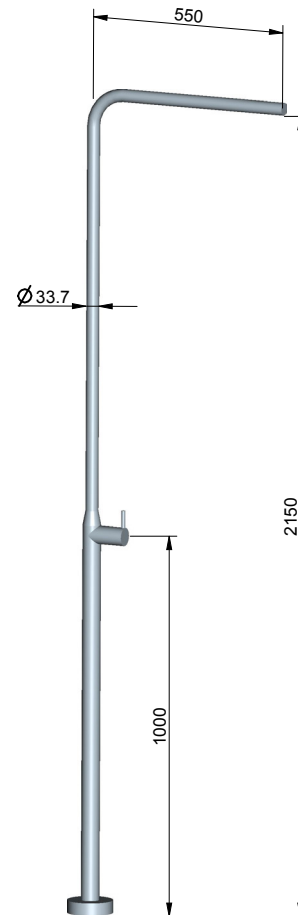

MASSKIZZEN
IMREGENSTEHEN.AT

RM 1 - Duschkopf gebogen

Ausführung: KALT/ WARM

RM 1 - Stabduschkopf

Ausführung: KALT/ WARM

RM 2

Ausführung: KALT/ WARM

Ausführung: KALT

RM 3

Ausführung: KALT/ WARM

Ausführung: KALT

RM 4

Ausführung: KALT/ WARM

Ausführung: KALT

RM 5

Ausführung: KALT/ WARM

Ausführung: KALT

RM 6 - 2x90 Grad

Ausführung: KALT/ WARM

Ausführung: KALT

RM 6 - Rundbogen

Ausführung: KALT/ WARM

Ausführung: KALT

RM 7

Ausführung: KALT/ WARM

Ausführung: KALT