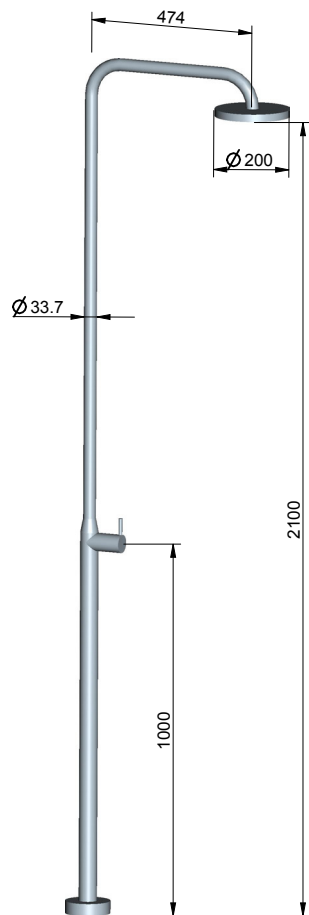

MASSKIZZEN
IMREGENSTEHEN.AT

RM 1 - Duschkopf gebogen

Ausführung: KALT/ WARM

RM 1 - Stabduschkopf

Ausführung: KALT/ WARM

RM 2

Ausführung: KALT/ WARM

Ausführung: KALT

RM 3

Ausführung: KALT/ WARM

Ausführung: KALT

RM 4

Ausführung: KALT/ WARM

Ausführung: KALT

RM 5

Ausführung: KALT/ WARM

Ausführung: KALT

RM 6 - 2x90 Grad

Ausführung: KALT/ WARM

Ausführung: KALT

RM 6 - Rundbogen

Ausführung: KALT/ WARM

Ausführung: KALT

RM 7

Ausführung: KALT/ WARM

Ausführung: KALT