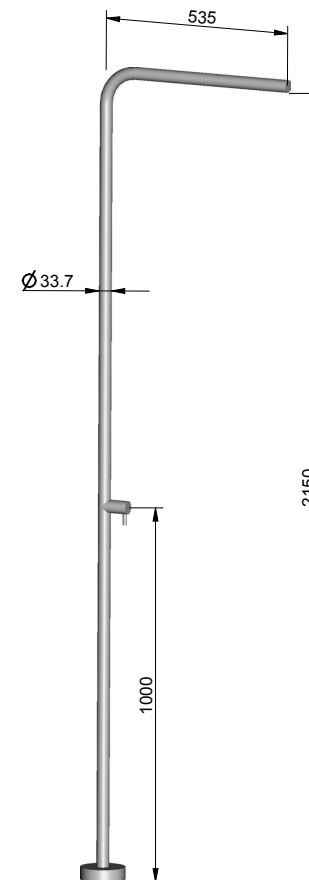

MASSKIZZEN
IMREGENSTEHEN.AT

RM 1 - Duschkopf gebogen

Ausführung: KALT/ WARM

RM 1 - Stabduschkopf

Ausführung: KALT/ WARM

RM 2

Ausführung: KALT/ WARM

Ausführung: KALT

RM 3

Ausführung: KALT/ WARM

Ausführung: KALT

RM 4

Ausführung: KALT/ WARM

Ausführung: KALT

RM 5

Ausführung: KALT/ WARM

Ausführung: KALT

RM 6 - 2x90 Grad

Ausführung: KALT/ WARM

Ausführung: KALT

RM 6 - Rundbogen

Ausführung: KALT/ WARM

Ausführung: KALT

RM 7

Ausführung: KALT/ WARM

Ausführung: KALT