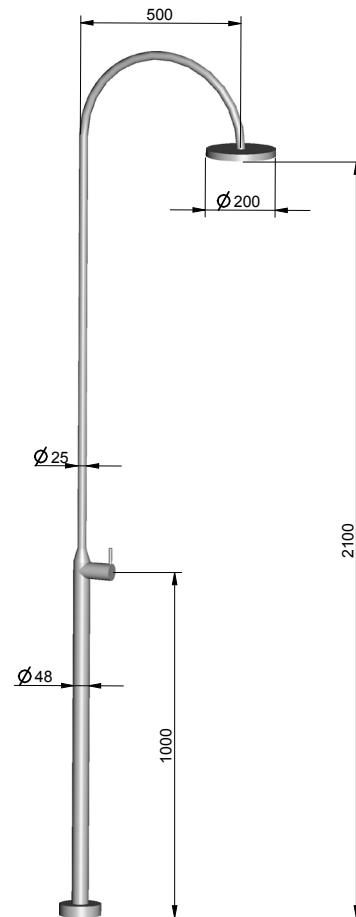

MASSKIZZEN
IMREGENSTEHEN.AT

RM 1 - Duschkopf gebogen

Ausführung: KALT/ WARM

RM 1 - Stabduschkopf

Ausführung: KALT/ WARM

RM 2

Ausführung: KALT/ WARM

Ausführung: KALT

RM 3

Ausführung: KALT/ WARM

Ausführung: KALT

RM 4

Ausführung: KALT/ WARM

Ausführung: KALT

RM 5

Ausführung: KALT/ WARM

Ausführung: KALT

RM 6 - 2x90 Grad

Ausführung: KALT/ WARM

Ausführung: KALT

RM 6 - Rundbogen

Ausführung: KALT/ WARM

Ausführung: KALT

RM 7

Ausführung: KALT/ WARM

Ausführung: KALT