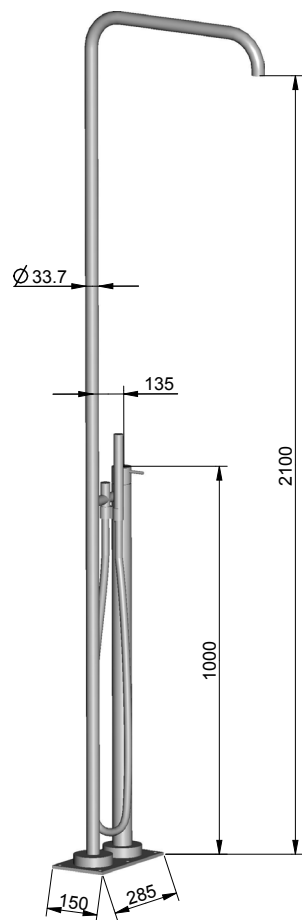

MASSKIZZEN
IMREGENSTEHEN.AT

RM 1 - Duschkopf gebogen

Ausführung: KALT/ WARM

RM 1 - Stabduschkopf

Ausführung: KALT/ WARM

RM 2

Ausführung: KALT/ WARM

Ausführung: KALT

RM 3

Ausführung: KALT/ WARM

Ausführung: KALT

RM 4

Ausführung: KALT/ WARM

Ausführung: KALT

RM 5

Ausführung: KALT/ WARM

Ausführung: KALT

RM 6 - 2x90 Grad

Ausführung: KALT/ WARM

Ausführung: KALT

RM 6 - Rundbogen

Ausführung: KALT/ WARM

Ausführung: KALT

RM 7

Ausführung: KALT/ WARM

Ausführung: KALT