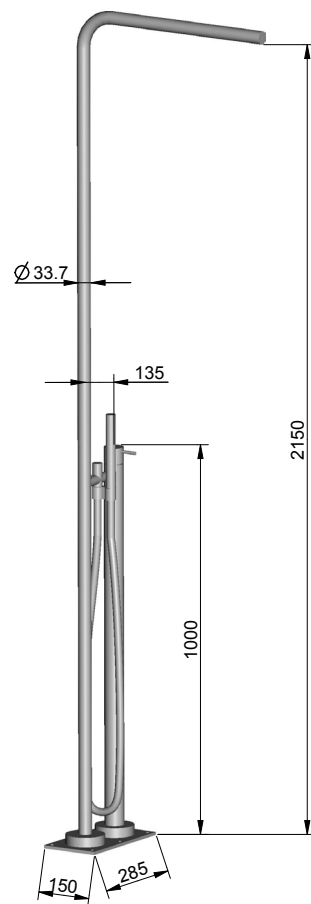

MASSKIZZEN
IMREGENSTEHEN.AT

RM 1 - Duschkopf gebogen

Ausführung: KALT/ WARM

RM 1 - Stabduschkopf

Ausführung: KALT/ WARM

RM 2

Ausführung: KALT/ WARM

Ausführung: KALT

RM 3

Ausführung: KALT/ WARM

Ausführung: KALT

RM 4

Ausführung: KALT/ WARM

Ausführung: KALT

RM 5

Ausführung: KALT/ WARM

Ausführung: KALT

RM 6 - 2x90 Grad

Ausführung: KALT/ WARM

Ausführung: KALT

RM 6 - Rundbogen

Ausführung: KALT/ WARM

Ausführung: KALT

RM 7

Ausführung: KALT/ WARM

Ausführung: KALT