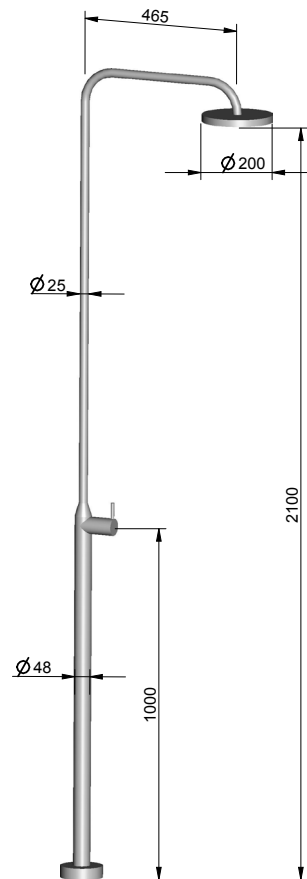

MASSKIZZEN
IMREGENSTEHEN.AT

RM 1 - Duschkopf gebogen

Ausführung: KALT/ WARM

RM 1 - Stabduschkopf

Ausführung: KALT/ WARM

RM 2

Ausführung: KALT/ WARM

Ausführung: KALT

RM 3

Ausführung: KALT/ WARM

Ausführung: KALT

RM 4

Ausführung: KALT/ WARM

Ausführung: KALT

RM 5

Ausführung: KALT/ WARM

Ausführung: KALT

RM 6 - 2x90 Grad

Ausführung: KALT/ WARM

Ausführung: KALT

RM 6 - Rundbogen

Ausführung: KALT/ WARM

Ausführung: KALT

RM 7

Ausführung: KALT/ WARM

Ausführung: KALT