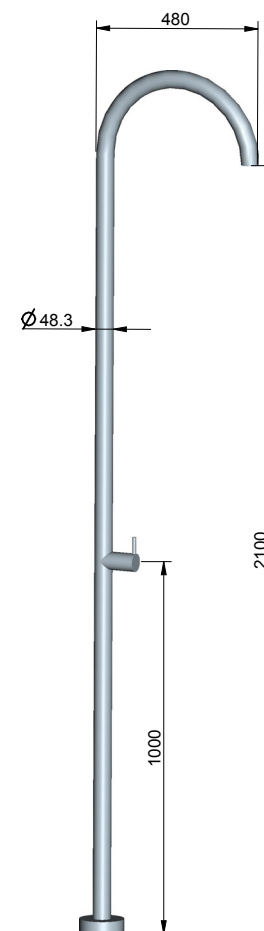

MASSKIZZEN
IMREGENSTEHEN.AT

RM 1 - Duschkopf gebogen

Ausführung: KALT/ WARM

RM 1 - Stabduschkopf

Ausführung: KALT/ WARM

RM 2

Ausführung: KALT/ WARM

Ausführung: KALT

RM 3

Ausführung: KALT/ WARM

Ausführung: KALT

RM 4

Ausführung: KALT/ WARM

Ausführung: KALT

RM 5

Ausführung: KALT/ WARM

Ausführung: KALT

RM 6 - 2x90 Grad

Ausführung: KALT/ WARM

Ausführung: KALT

RM 6 - Rundbogen

Ausführung: KALT/ WARM

Ausführung: KALT

RM 7

Ausführung: KALT/ WARM

Ausführung: KALT